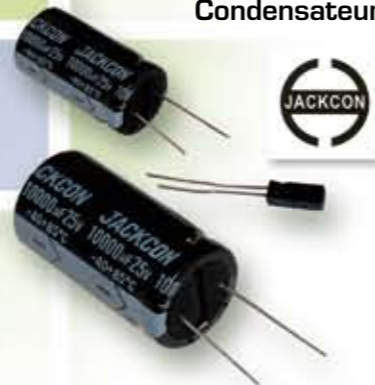

Interrupteur, bouton
poussoir, fin de course

Condensateur