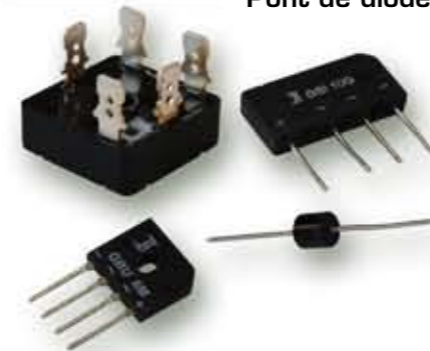

Condensateur électrolytique
de puissance

Interrupteur, bouton
poussoir, fin de course

Condensateur

Résistance

Afficheur LCD, graphique
et couleur

Transformateur

La connectique
sur mesure

Toute la
connectique

Condensateur
polypropylène,
polyester

Connecteur
Bornier

Relais,
microrupteur

Relais

Potentiomètre

Diode zener, schottky,
transil, traditionnelle et CMS
Pont de diode

Accessoires
de câblage

Led CMS,
Ø 3 à 22 mm
Afficheur
7 segments
Bargraphe